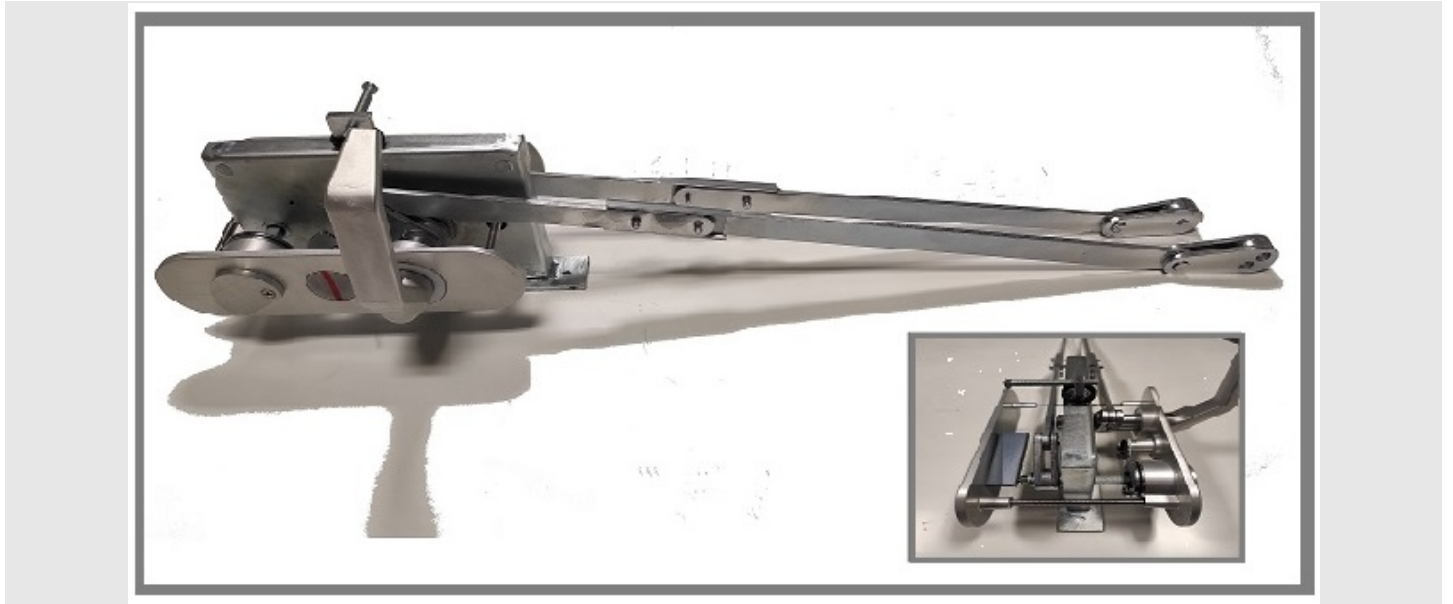

# COMPONENTISTICA FERROVIARIA SERRATURA PORTA DESTRA

**F.lli BIGARAN**  
TECNOLOGIE MECCANICHE FERROVIARIE

**CODICE: 801131000**

**PER ACCESSO CABINA LATO MACCHINISTA LOC E.405**

**IMPIEGO D'USO: LOCOMOTORE E.405**