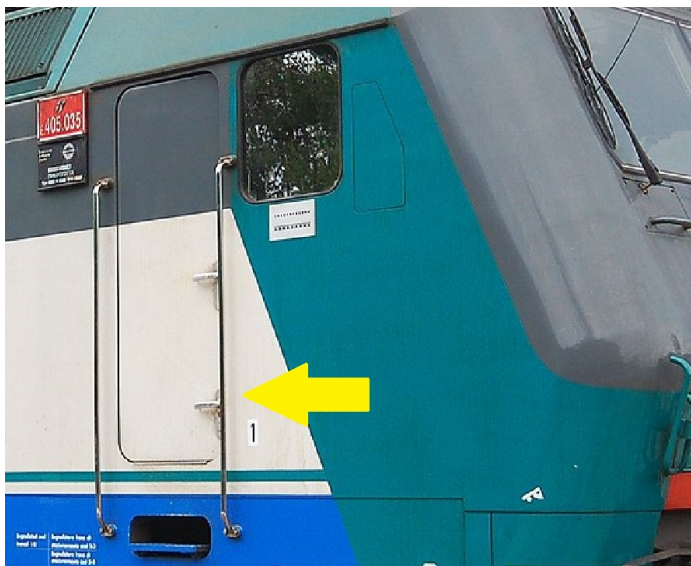

# COMPONENTISTICA FERROVIARIA SERRATURA PORTA DESTRA

**F.lli BIGARAN**  
TECNOLOGIE MECCANICHE FERROVIARIE

**CODICE: 801131000**

**PER ACCESSO CABINA LATO MACCHINISTA LOC E.405**

**IMPIEGO D'USO: LOCOMOTORE E.405**