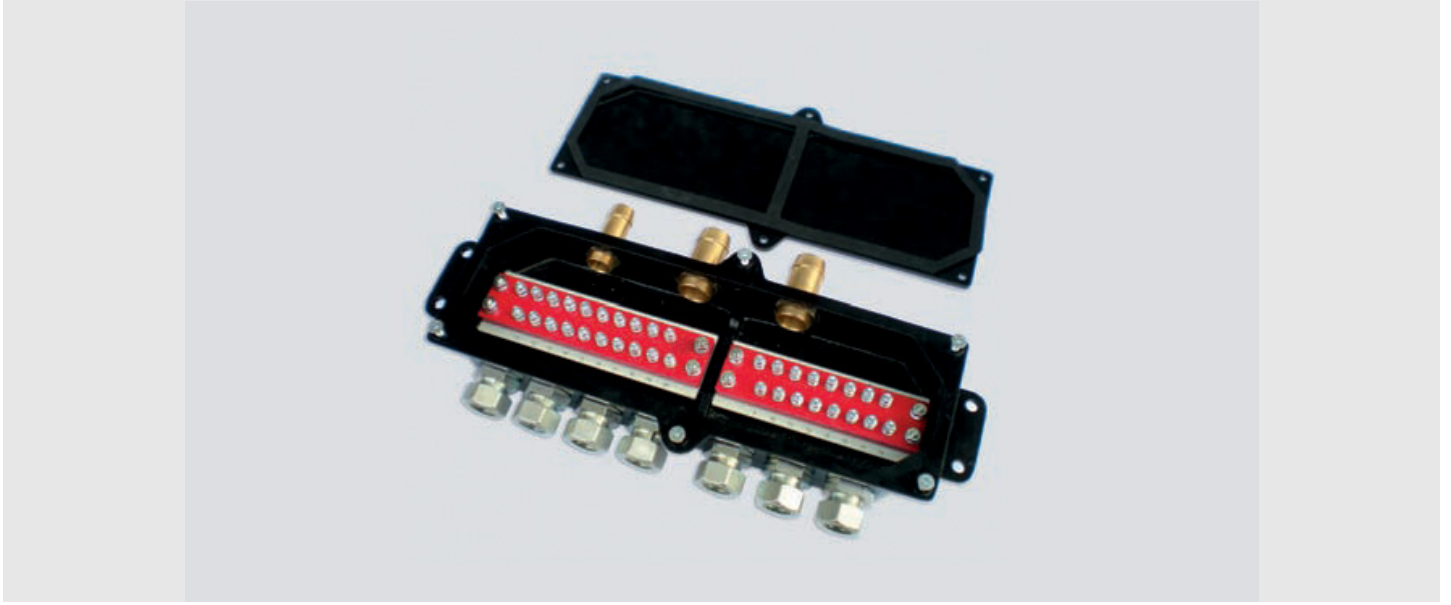

RAILWAY TRANSPORT  
**COMPLETE LARGE REAR BOX**

**F.lli BIGARAN**  
TECNOLOGIE MECCANICHE FERROVIARIE

CODICE: 695228000

RAILWAY COMPONENTS

IMPIEGO D'USO: ETR 460 - ETR 470