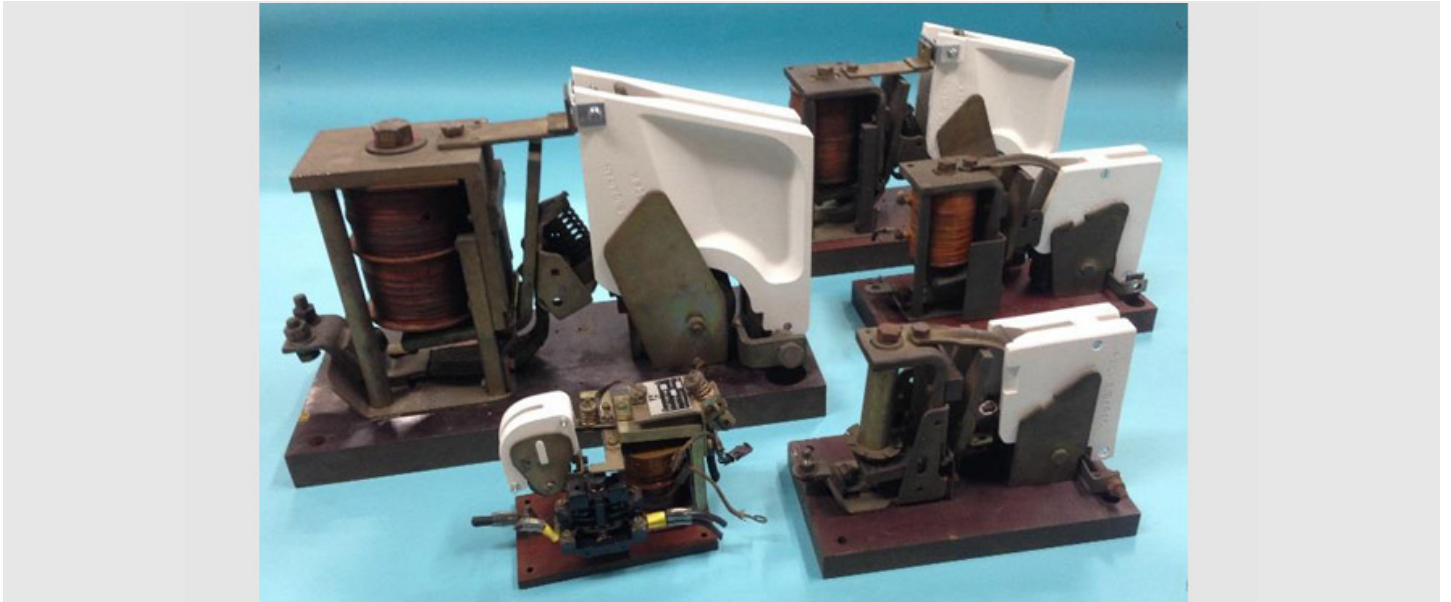

INDUSTRIALE, GRU, OIL&GAS E

ACCIAIERIE

CAMERA SPEGNI-ARCO GENERAL ELECTRIC SERIE IC2800 IN REFRARC GCS P328

F.lli BIGARAN

TECNOLOGIE MECCANICHE FERROVIARIE

CODICE: -

ISOLANTI TECNOLOGICI

IMPIEGO D'USO: -

Queste immagini illustrano la nuova realizzazione delle vecchie camere speggni-arco originariamente costruite da GENERAL ELECTRIC per la sua famosa serie di contattori IC2800. Il nuovo innovativo REFRARC P328 adottato per la completa sostituzione degli originali nelle gru a carroponte delle acciaierie al fine di aumentare l'affidabilità dei loro contattori con conseguente estensione degli intervalli di manutenzione. **No standard products** Forme complesse a partire da disegni o campioni che sostituiscono la vecchia tecnologia delle piastre in ceramica o in termoplastica.